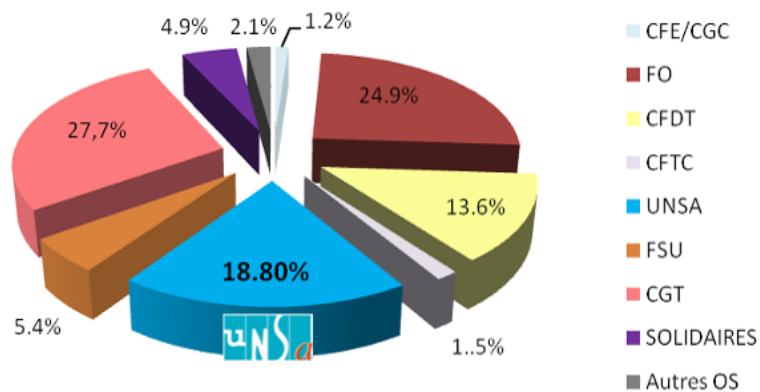

CONSULTATION RÉFÉRENDAIRE du 19 octobre 2010 sur 238 DDI (Directions Départementales Interministérielles)

	Nbre de voix	%
Inscrits	42 974	
Votants	32 068	74.6%
Exprimés	31 081	72.3%
UNSA	5 831	18.8%
CFE/CGC	362	1.2%
CFDT	4 236	13.6%
CFTC	455	1.5%
CGT	8 598	27.7%
FO	7 730	24.9%
FSU	1 668	5.4%
SOLIDAIRES	1 537	4.9%
Autres OS	664	2.1%
TOTAL	31 081	100 %

Sièges à pouvoir : 1608	Obtenus	%
UNSA	343	21.3%
CFE/CGC	-	-
CFDT	203	12.6%
CFTC	3	0.2 %
CGT	440	27.4%
FO	451	28.0 %
FSU	68	4.2%
SOLIDAIRES	64	4.0 %
Autres OS	36	2.2%
TOTAL	1608	100 %

Voix obtenues 238 DDI (%)

Sièges obtenus sur 238 DDI