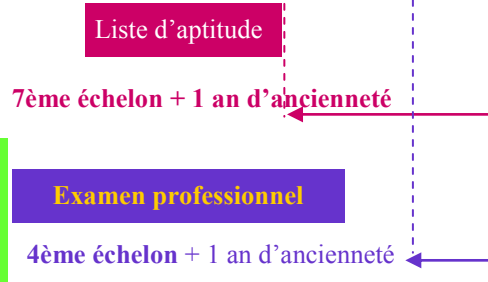

CORPS DES SAMAS

Secrétaire Administratif Classe exceptionnelle	Indices Bruts	Indices Majorés	Durée -
11ème échelon	683	568	-
10ème échelon	654	546	3 ans
9ème échelon	626	525	3 ans
8ème échelon	593	500	3 ans
7ème échelon	563	477	3 ans
6ème échelon	532	455	2 ans
5ème échelon	503	434	2 ans
4ème échelon	480	416	2 ans
3ème échelon	458	401	2 ans
2ème échelon	438	386	2 ans
1er échelon	417	371	1 an

Secrétaire Administratif Classe supérieure	Indices Bruts	Indices Majorés	Durée -
13ème échelon	621	521	-
12ème échelon	589	497	4 ans
11ème échelon	559	474	4 ans
10ème échelon	526	451	4 ans
9ème échelon	500	431	3 ans
8ème échelon	471	411	3 ans
7ème échelon	451	396	2 ans
6ème échelon	431	381	2 ans
5ème échelon	407	367	2 ans
4ème échelon	386	354	2 ans
3ème échelon	375	346	2 ans
2ème échelon	365	338	2 ans
1er échelon	358	333	1 an

Secrétaire Administratif Classe normale	Indices Bruts	Indices Majorés	Durée -
13ème échelon	582	492	-
12ème échelon	557	472	4 ans
11ème échelon	524	449	4 ans
10ème échelon	497	428	4 ans
9ème échelon	464	406	3 ans
8ème échelon	446	392	3 ans
7ème échelon	425	377	2 ans
6ème échelon	402	364	2 ans
5ème échelon	381	351	2 ans
4ème échelon	369	341	2 ans
3ème échelon	365	338	2 ans
2ème échelon	361	335	2 ans
1er échelon	356	332	1 an

1er Janvier 2016

Parcours Professionnels, Carrières et Rémunérations (PPCR)

Transformation primes/points = 6 points soit 278 €