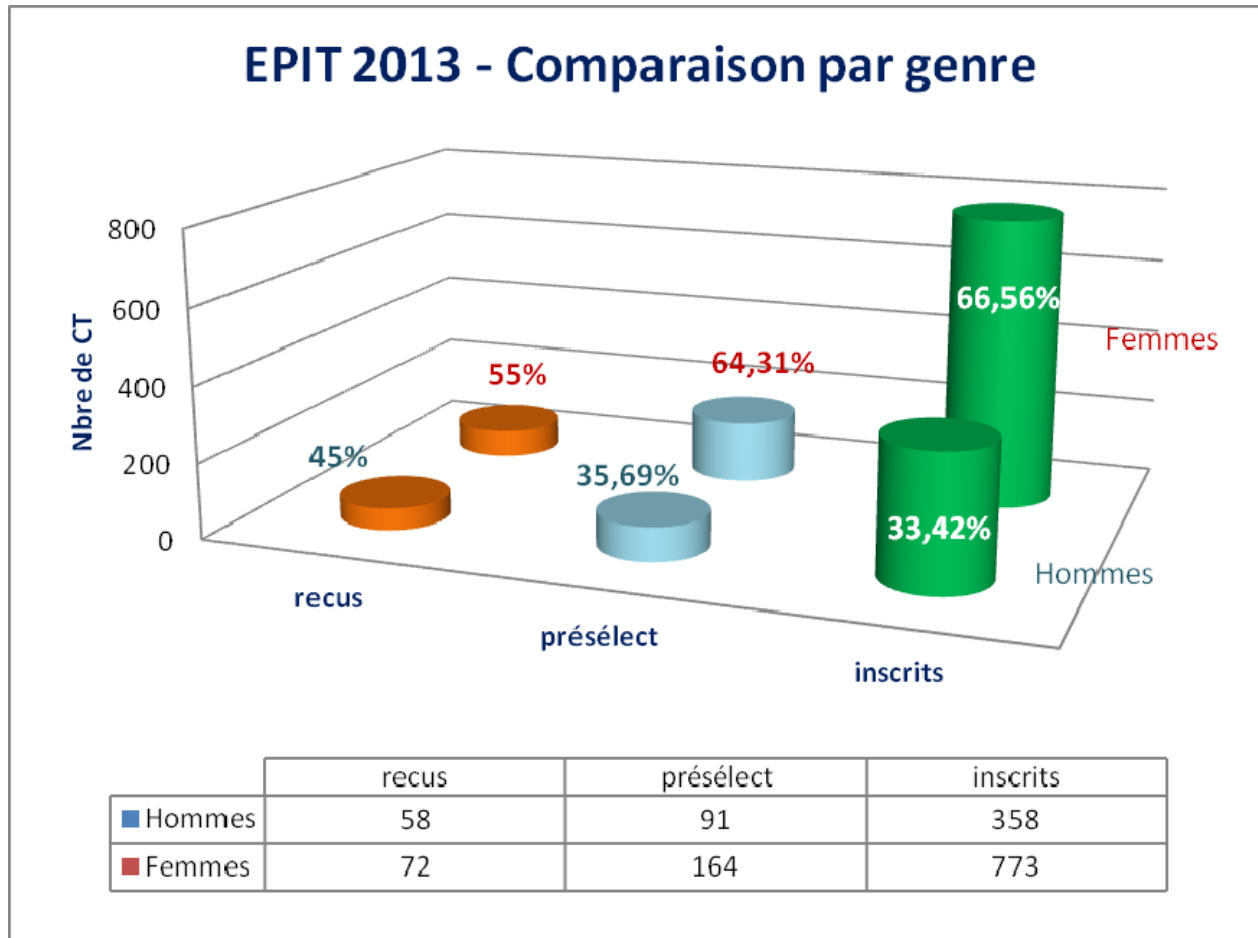

**RAPPEL : NOMBRE DE CANDIDATS INSCRITS ET PRÉSÉLECTIONNÉS  
MÉTROPOLE ET OUTRE MER**

**EPIT 2013 - NOMBRE DE POSTES OFFERTS : 130**

chiffres DAGEMO août 2013  
**Présélectionnés**  
**Dossiers RAEP reçus**

**Lauréats EPIT 2013**  
(Source UNSA ITEFA)

Martinique

Guadeloupe

**OUTRE MER**  
**8 lauréats**

St Pierre et Miquelon

Guyane

Mayotte

La Réunion

Octobre 2013 Nota : Le corps des contrôleurs comptait 70 % de femmes en 2012.