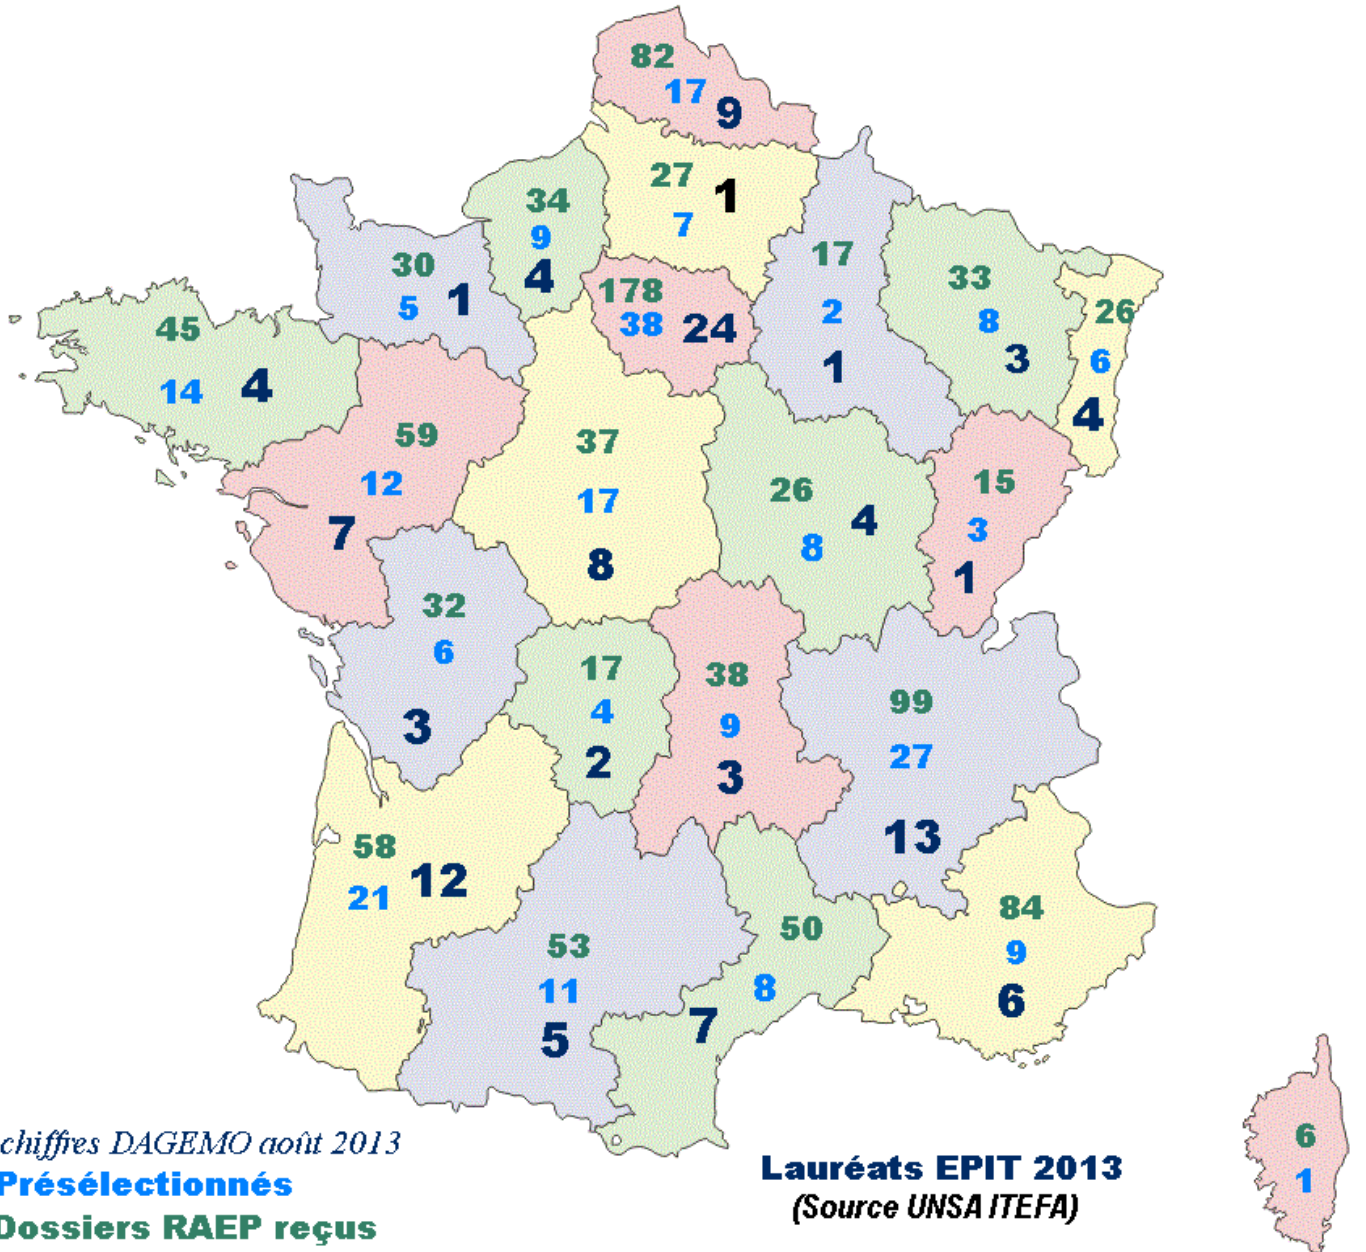

**RAPPEL : NOMBRE DE CANDIDATS INSCRITS ET PRÉSÉLECTIONNÉS  
MÉTROPOLE ET OUTRE MER**

**EPIT 2013 - NOMBRE DE POSTES OFFERTS : 130**

chiffres DAGEMO août 2013  
**Présélectionnés**  
**Dossiers RAEP reçus**

**Lauréats EPIT 2013**  
(Source UNSA ITEFA)

Martinique

Guadeloupe

**OUTRE MER**  
**8 lauréats**

St Pierre et Miquelon

Guyane

Mayotte

La Réunion