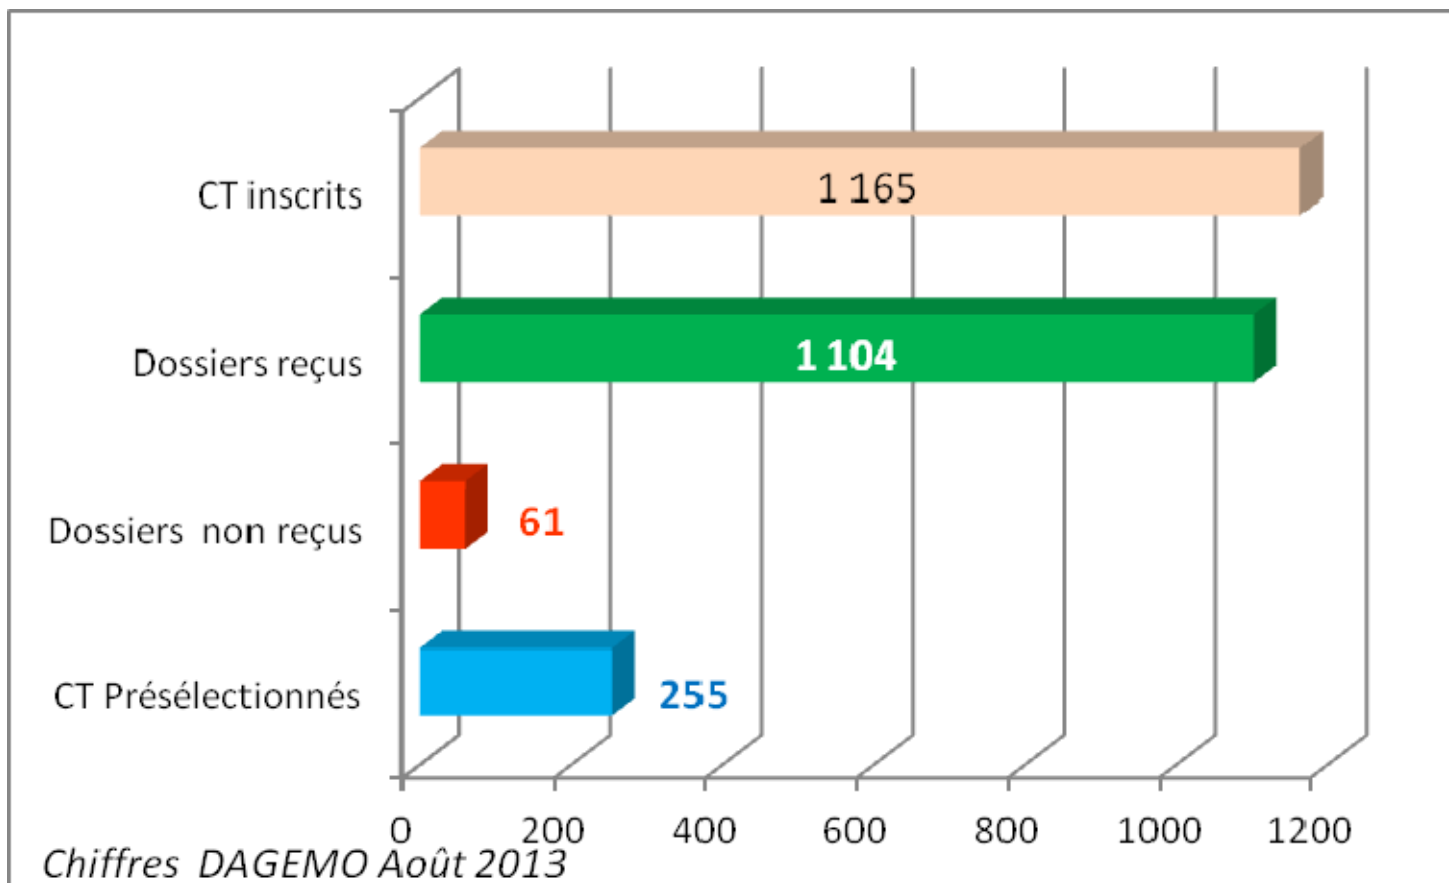

**RAPPEL : NOMBRE DE CANDIDATS INSCRITS ET PRÉSÉLECTIONNÉS  
MÉTROPOLE ET OUTRE MER**

**EPIT 2013 - NOMBRE DE POSTES OFFERTS : 130**

chiffres DAGEMO août 2013  
**Présélectionnés**  
**Dossiers RAEP reçus**

**Lauréats EPIT 2013**  
(Source UNSA ITEFA)

Martinique

Guadeloupe

**OUTRE MER**  
**8 lauréats**

St Pierre et Miquelon

Guyane

Mayotte

La Réunion

Octobre 2013 Nota : Le corps des contrôleurs comptait 70 % de femmes en 2012.