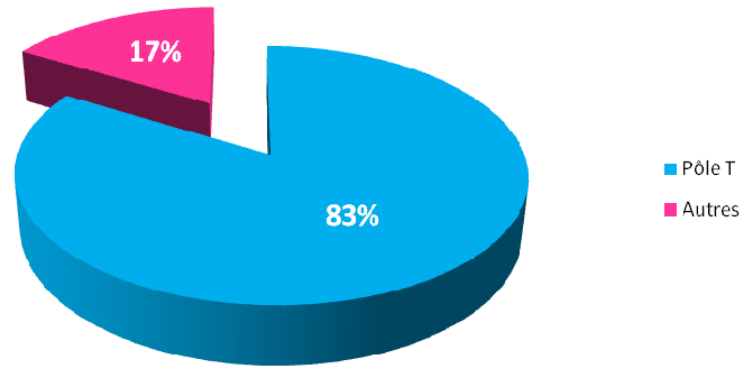

Résultat EPIT 2013 - Répartition par pôle